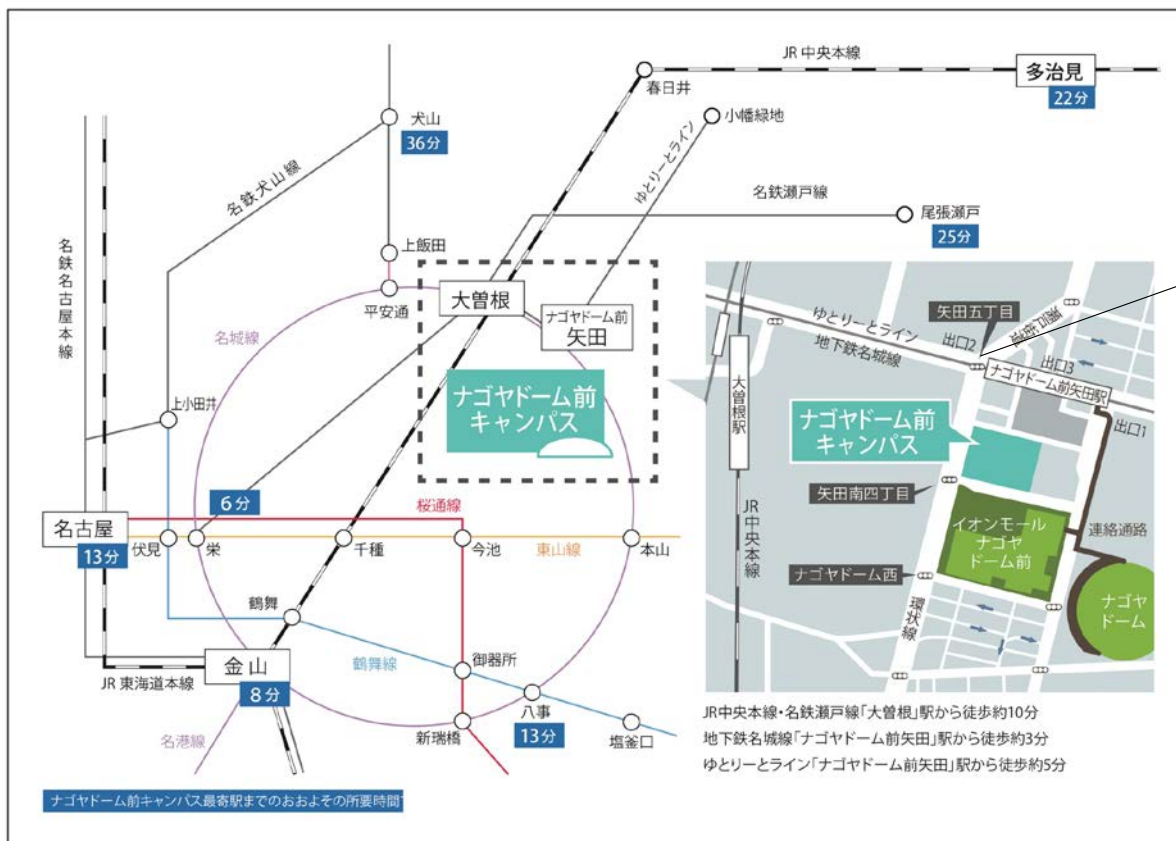

キャンパス情報・アクセス

キャンパスマップ

校舎配置図

北館 North Building

1階には緑あふれる中庭を背景とした食堂を設置。2階はネイティブスピーカーのインストラクターが常駐し一日中英語でコミュニケーションできる「グローバルプラザ」が設置されます。3階より上階は、専門教育